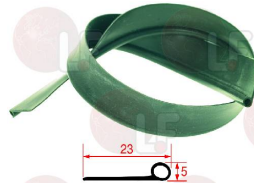

3186575 ASBESTOS FREE FLAT GASKET \varnothing 25x12x2 mm

MODULAR 0840.20142.0

MODULAR 0840.25122.0

3186072 DOOR GASKET 600x22 mm
profile dimensions 23x5 mm
for Dishwasher (MARELS) OPT50 - OPT70 - OPT90

MODULAR 453.007.00